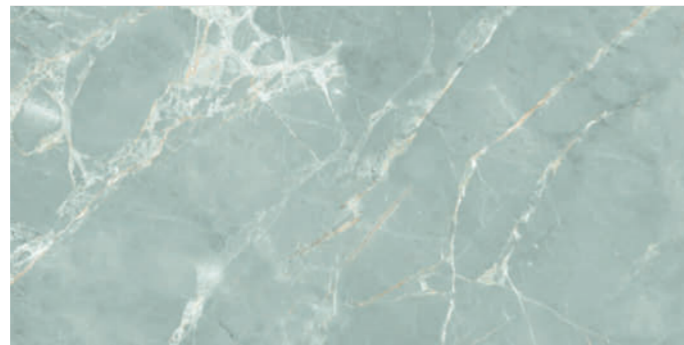

# FULL POLISH

Size  
600x1200mm

Surface  
FULL POLISH

SOMANY  
DURAGRES

GRANDE ENGRAVO ORVITO AQUA DÉCOR FP

GRANDE ORVITO AQUA FP

GRANDE ENGRAVO BETILO PEARL DÉCOR FP

GRANDE BETILO PEARL FP