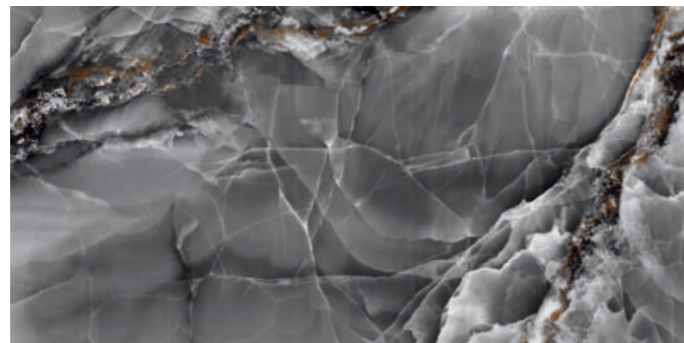

# LUCIDO

Size  
600x1200mm

Surface  
HIGHGLOSS

SOMANY  
DURAGRES

GRANDE LUCIDO PARALLAX GRAPHITE

GRANDE LUCIDO PROVENZA AQUA

GRANDE LUCIDO PROVENZA GREY

GRANDE LUCIDO TEMPEST RED