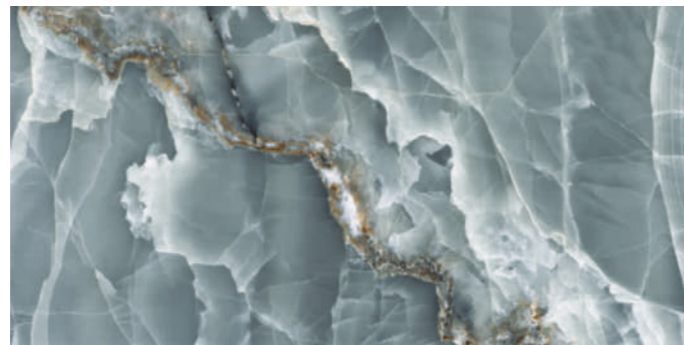

# LUCIDO

Size  
600x1200mm

Surface  
HIGHGLOSS

SOMANY  
DURAGRES

GRANDE LUCIDO PARALLAX GRAPHITE

GRANDE LUCIDO PROVENZA AQUA

GRANDE LUCIDO PROVENZA GREY

GRANDE LUCIDO TEMPEST RED