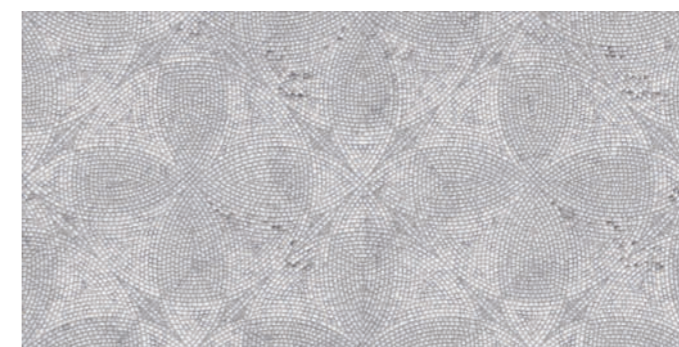

GRANDE ENGRAVO DANELLO