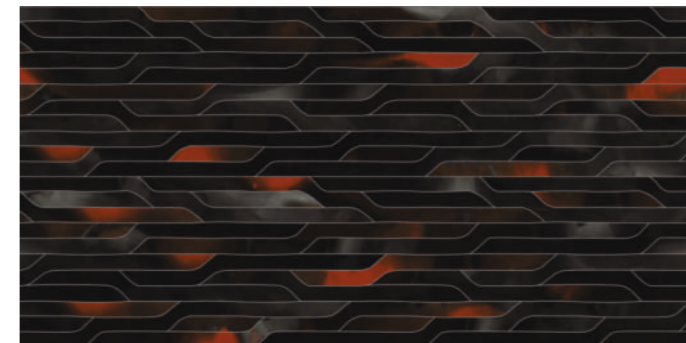

GRANDE LUCIDO ENGRAVO OBSCURA BLACK DECORE