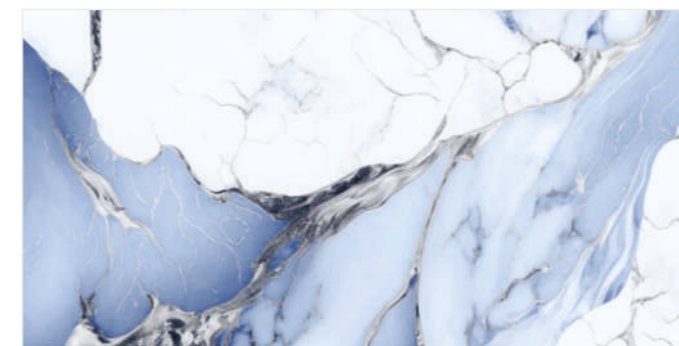

# POLISH CARVING

Size  
600x1200mm

Surface  
POLISH CARVING

SOMANY  
DURAGRES

GRANDE ENGRAVO BELLUNO DÉCOR FP

GRANDE ENGRAVO BELLUNO FP

GRANDE ENGRAVO VIRIDUM WHITE DÉCOR FP

GRANDE ENGRAVO VIRIDUM WHITE FP