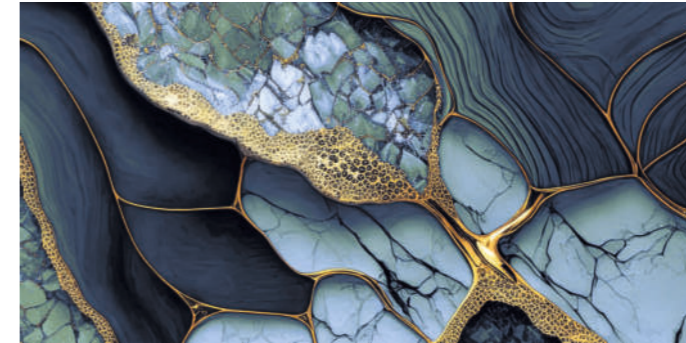

# LUCIDO

Size  
600x1200mm

Surface  
HIGHGLOSS

SOMANY  
DURAGRES

GRANDE LUCIDO PARALLAX GRAPHITE

GRANDE LUCIDO PROVENZA AQUA

GRANDE LUCIDO PROVENZA GREY

GRANDE LUCIDO TEMPEST RED